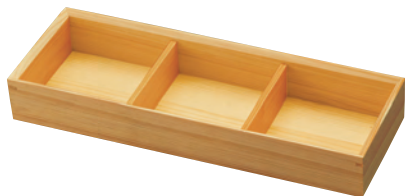

三ツ切ミニ

※中・小・大サイズあり。
※サイズは目安です。ご注文の際は必ずご確認ください。

木和美・ミニ三ツ切弁当

【積重】

19-128-01(27098) 身(三ツ仕切) 3,200円
約30.7×10.8×H4.8cm
(1樹内寸約9.4×9.4×H4.1cm / 仕切約H3.5cm)

※身(三ツ仕切)のみ ※蓋は付いておりません。
※材料の特性上節や黒いスジが入ることがあります。

檜・ミニ長手松花堂(三ツ仕切)

19-128-02(27108) 8,200円
約32×12×H5.7cm / 身外寸約31×10.7×H4.7cm
(1樹内寸約9.4×9.4cm×H4cm / 仕切約H3.5cm)

わび 和美・ミニ長手弁当 身

【積重】

19-128-03(27508) 身(仕切なし) 2,500円
約30.3×10.5×H4.8cm / 内寸約29.3×9.5×H4cm

19-128-04(27509) 身(三ツ仕切) 3,500円
約30.3×10.5×H4.8cm(1樹内寸約9.5×9.5cm / 仕切約H3.5cm)

わび 和美・ミニ長手弁当 蓋

19-128-05(27510) 1,600円
約31.6×11.8×H1.7cm